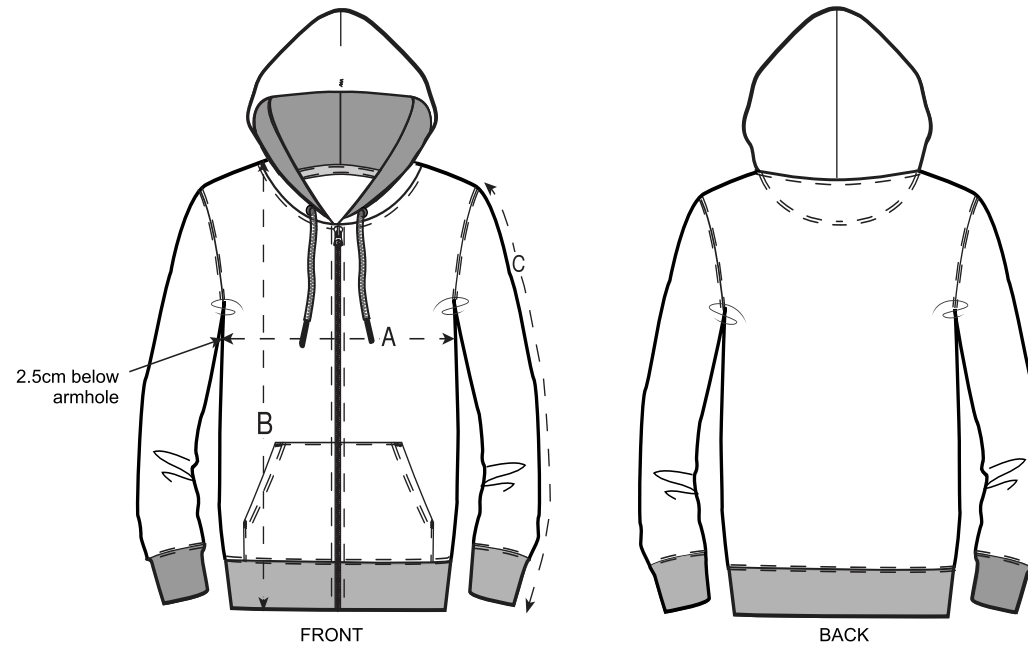

S

M

L

XL

XXL

## Size guide

\*Centimeters

SIZES		S	M	L	XL	XXL
A	Half Chest	48	51	54	57	60
B	Body Length	63	65	67	69	71
C	Sleeve Length	61	62	63	64	65