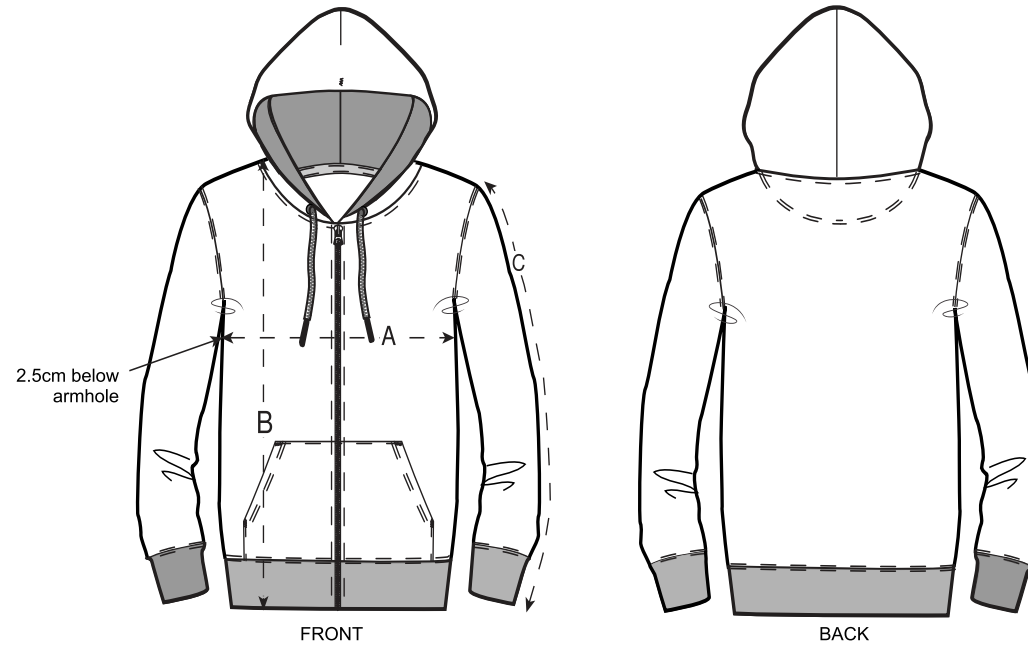

6/8

8/10

10/12

12/14

## Size guide

\*Centimeters

SIZES		6/8	8/10	10/12	12/14
A	Half Chest	39	42	45	48
B	Body Length	49.50	54.50	59.50	64.50
C	Sleeve Length	45.50	49.50	53.50	57.50